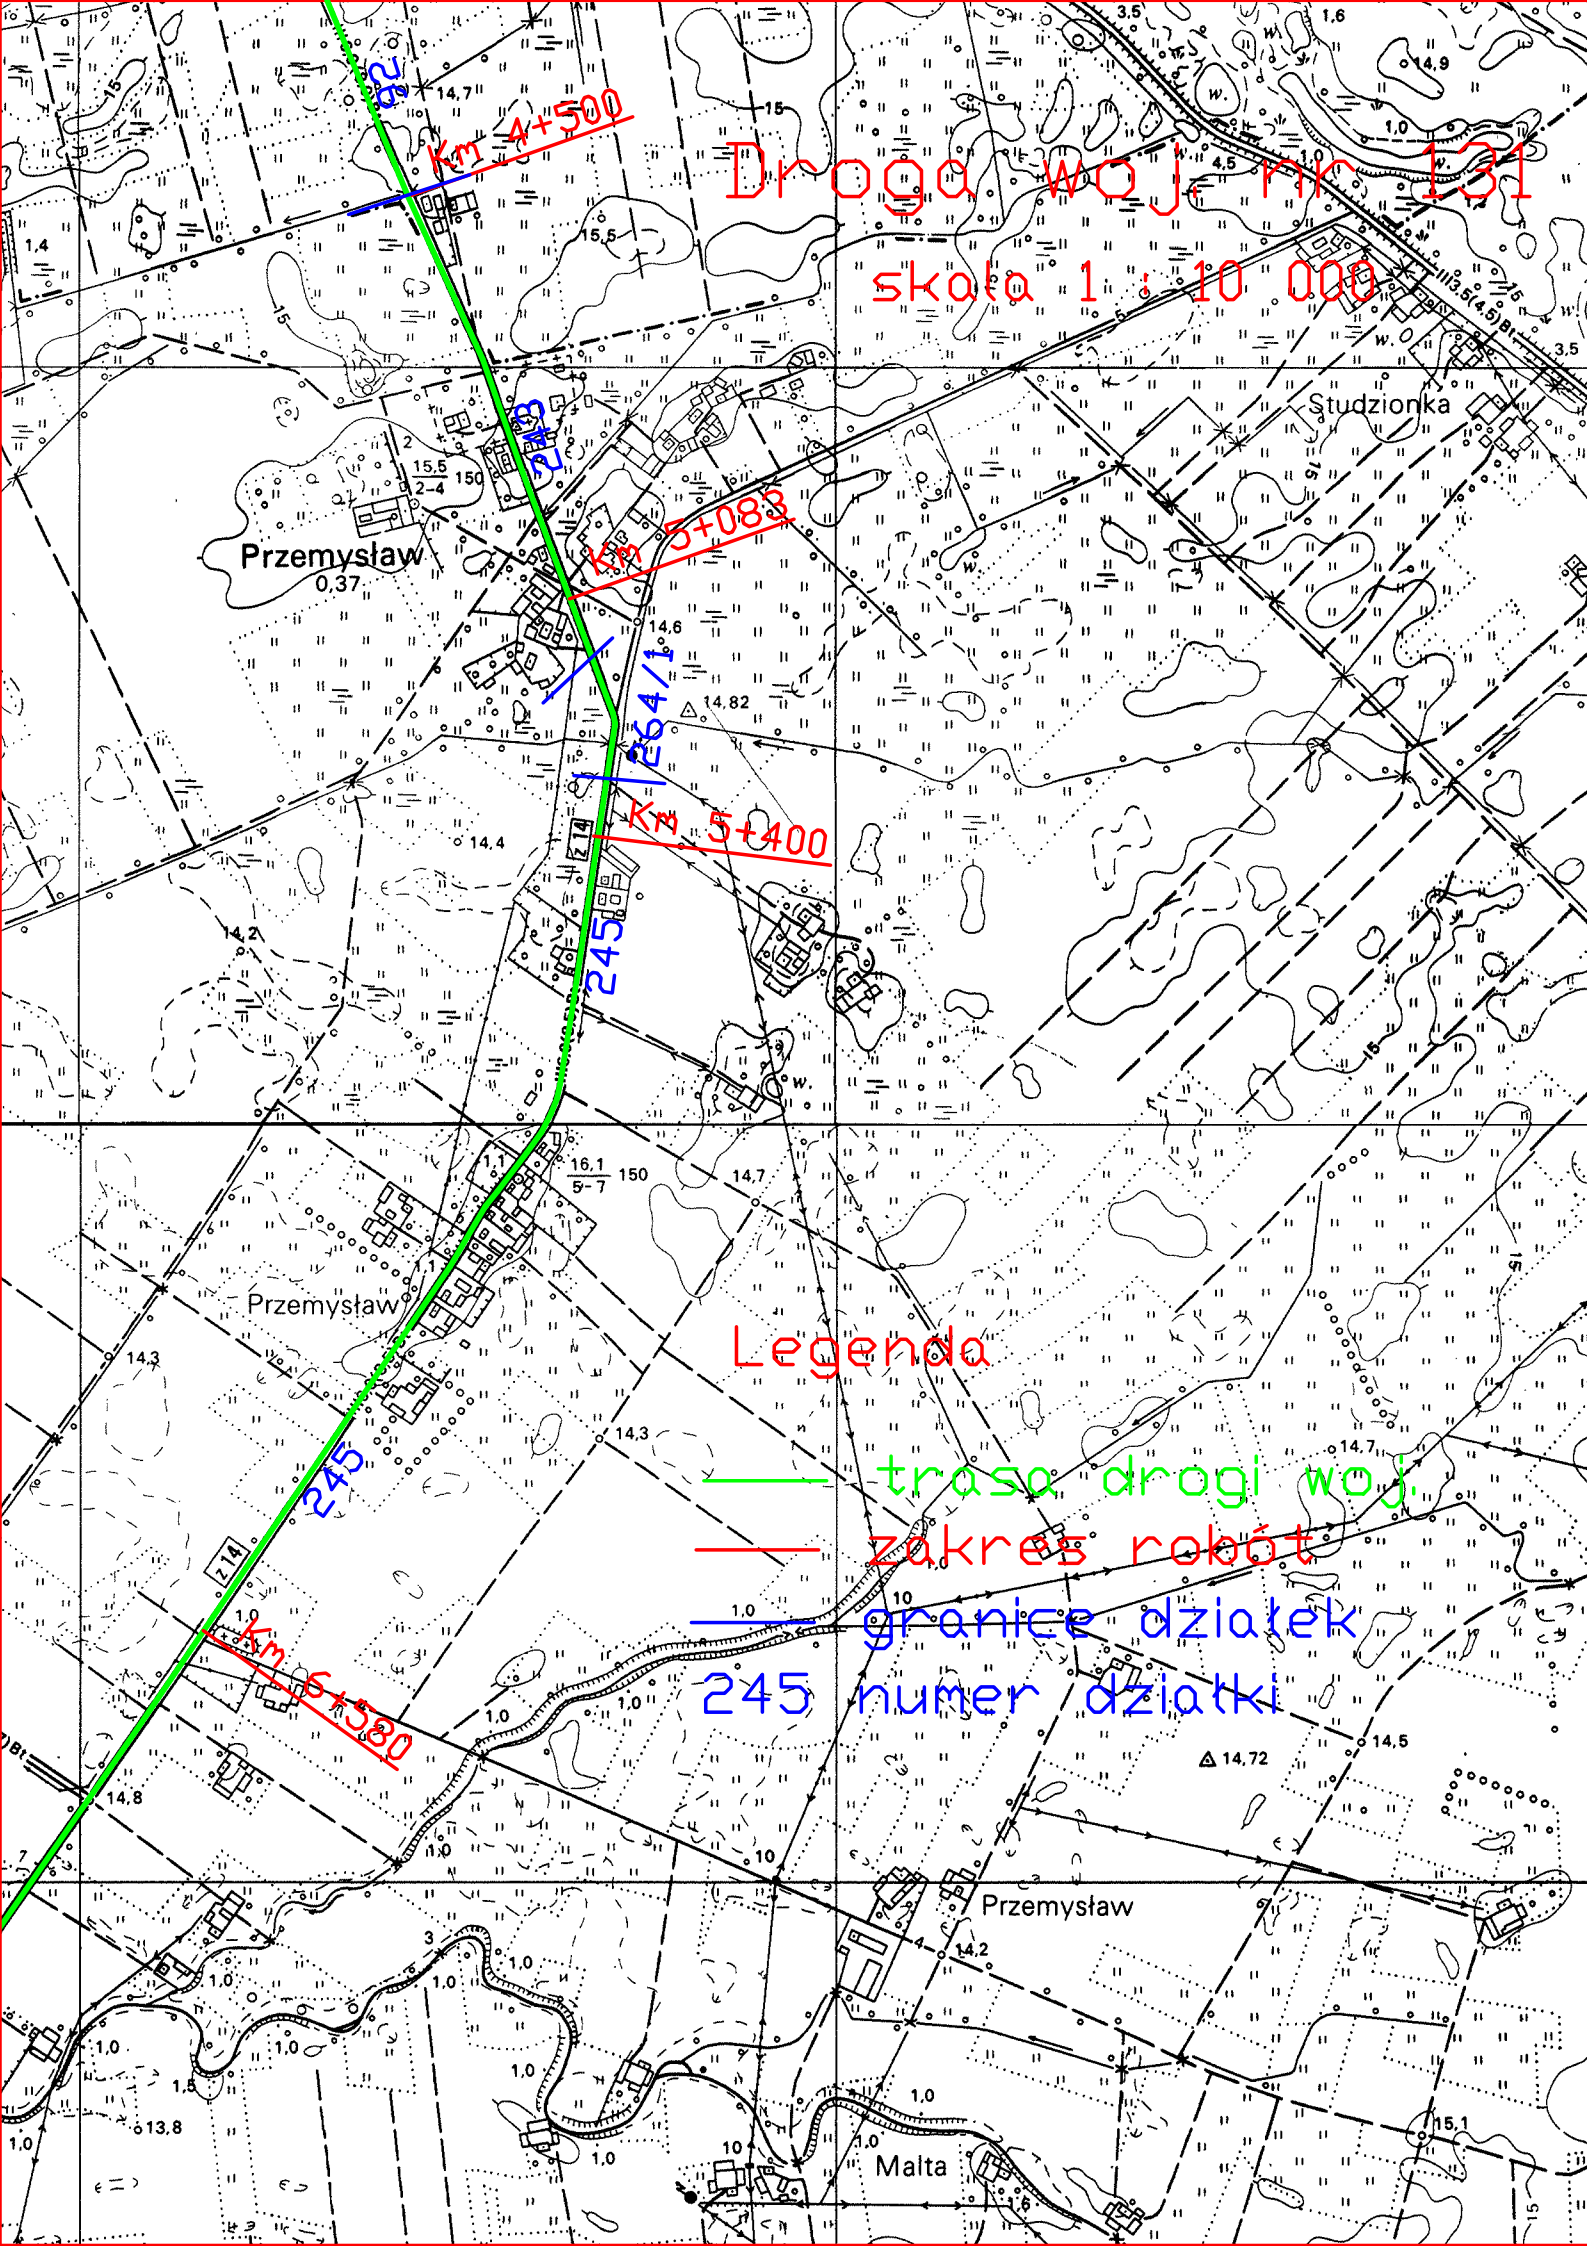

Droga woj. nr 131

skala 1 : 10 000

Przemysław
0,37

Studzionka

Przemysław

Przemysław

Malta

Legenda

-  trasa drogi woj.
-  zakres robót
-  granice działek
-  numer działki