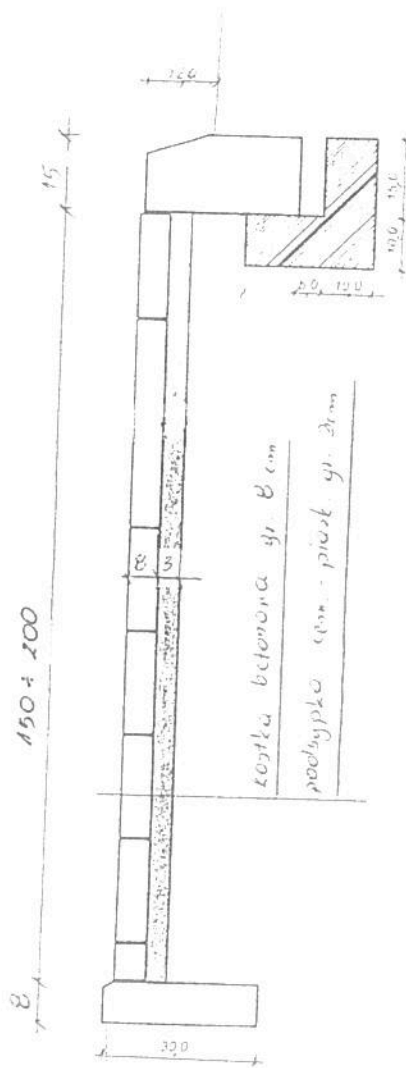

Młyńskie

Włocławka

Dworzec

aleja Wolności
początek oprowadzania
km 45 + 820

Wulkanizacja
"Dąbrowski"

koniec oprowadzania
km 40 + 195

3156

WYDZIAŁ DOKUMENTACJI
Referent
Joanna Samak-Wójcik

Druga wojew.

MK Computers

Nadlesnictwo
Ice Krajeńskie

PLAN ORIENTACYJNY

PRZERZÓJ NORMALNY - CHODNIK

WYDZIAŁ DOKUMENTACJI
Referent

Joanna Szamek-Wójcik