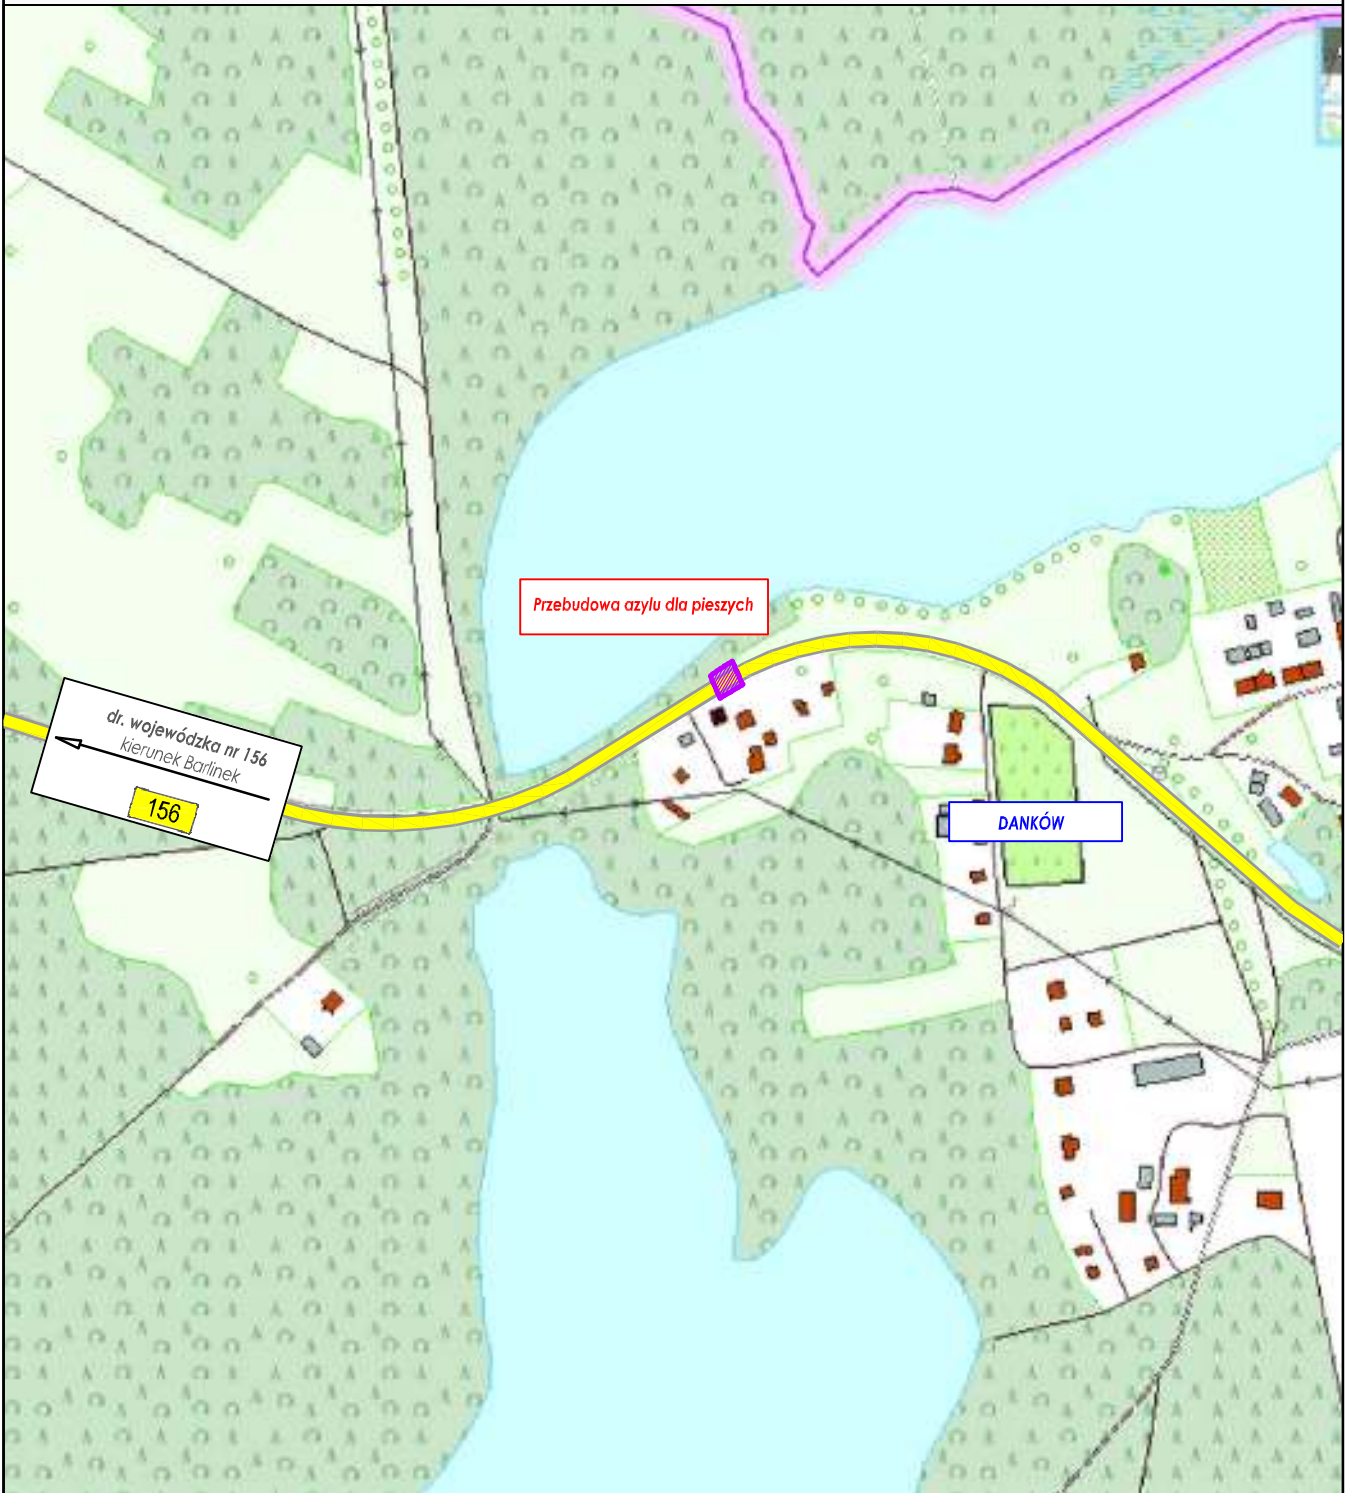

PLAN ORIENTACYJNY

skala 1 : 5 000

Danków
województwo lubuskie
powiat strzelecko-drezdenecki
gmina Strzelce Krajeńskie

BIURO
PROJEKTÓW

APS Biuro Projektów Budownictwa
ul. Działkowa 19 | 65-767 Zielona Góra
tel : 68/453 59 91 | fax: 68/453 59 94
NIP 926-117-87-53 | Regon 978051655

www.apsburoprojektow.pl

aps@apsburoprojektow.pl

Obiekt:

Przebudowa azylu dla pieszych w miejscowości Danków

Nr umowy:

08/09

Arkusz:

D/0