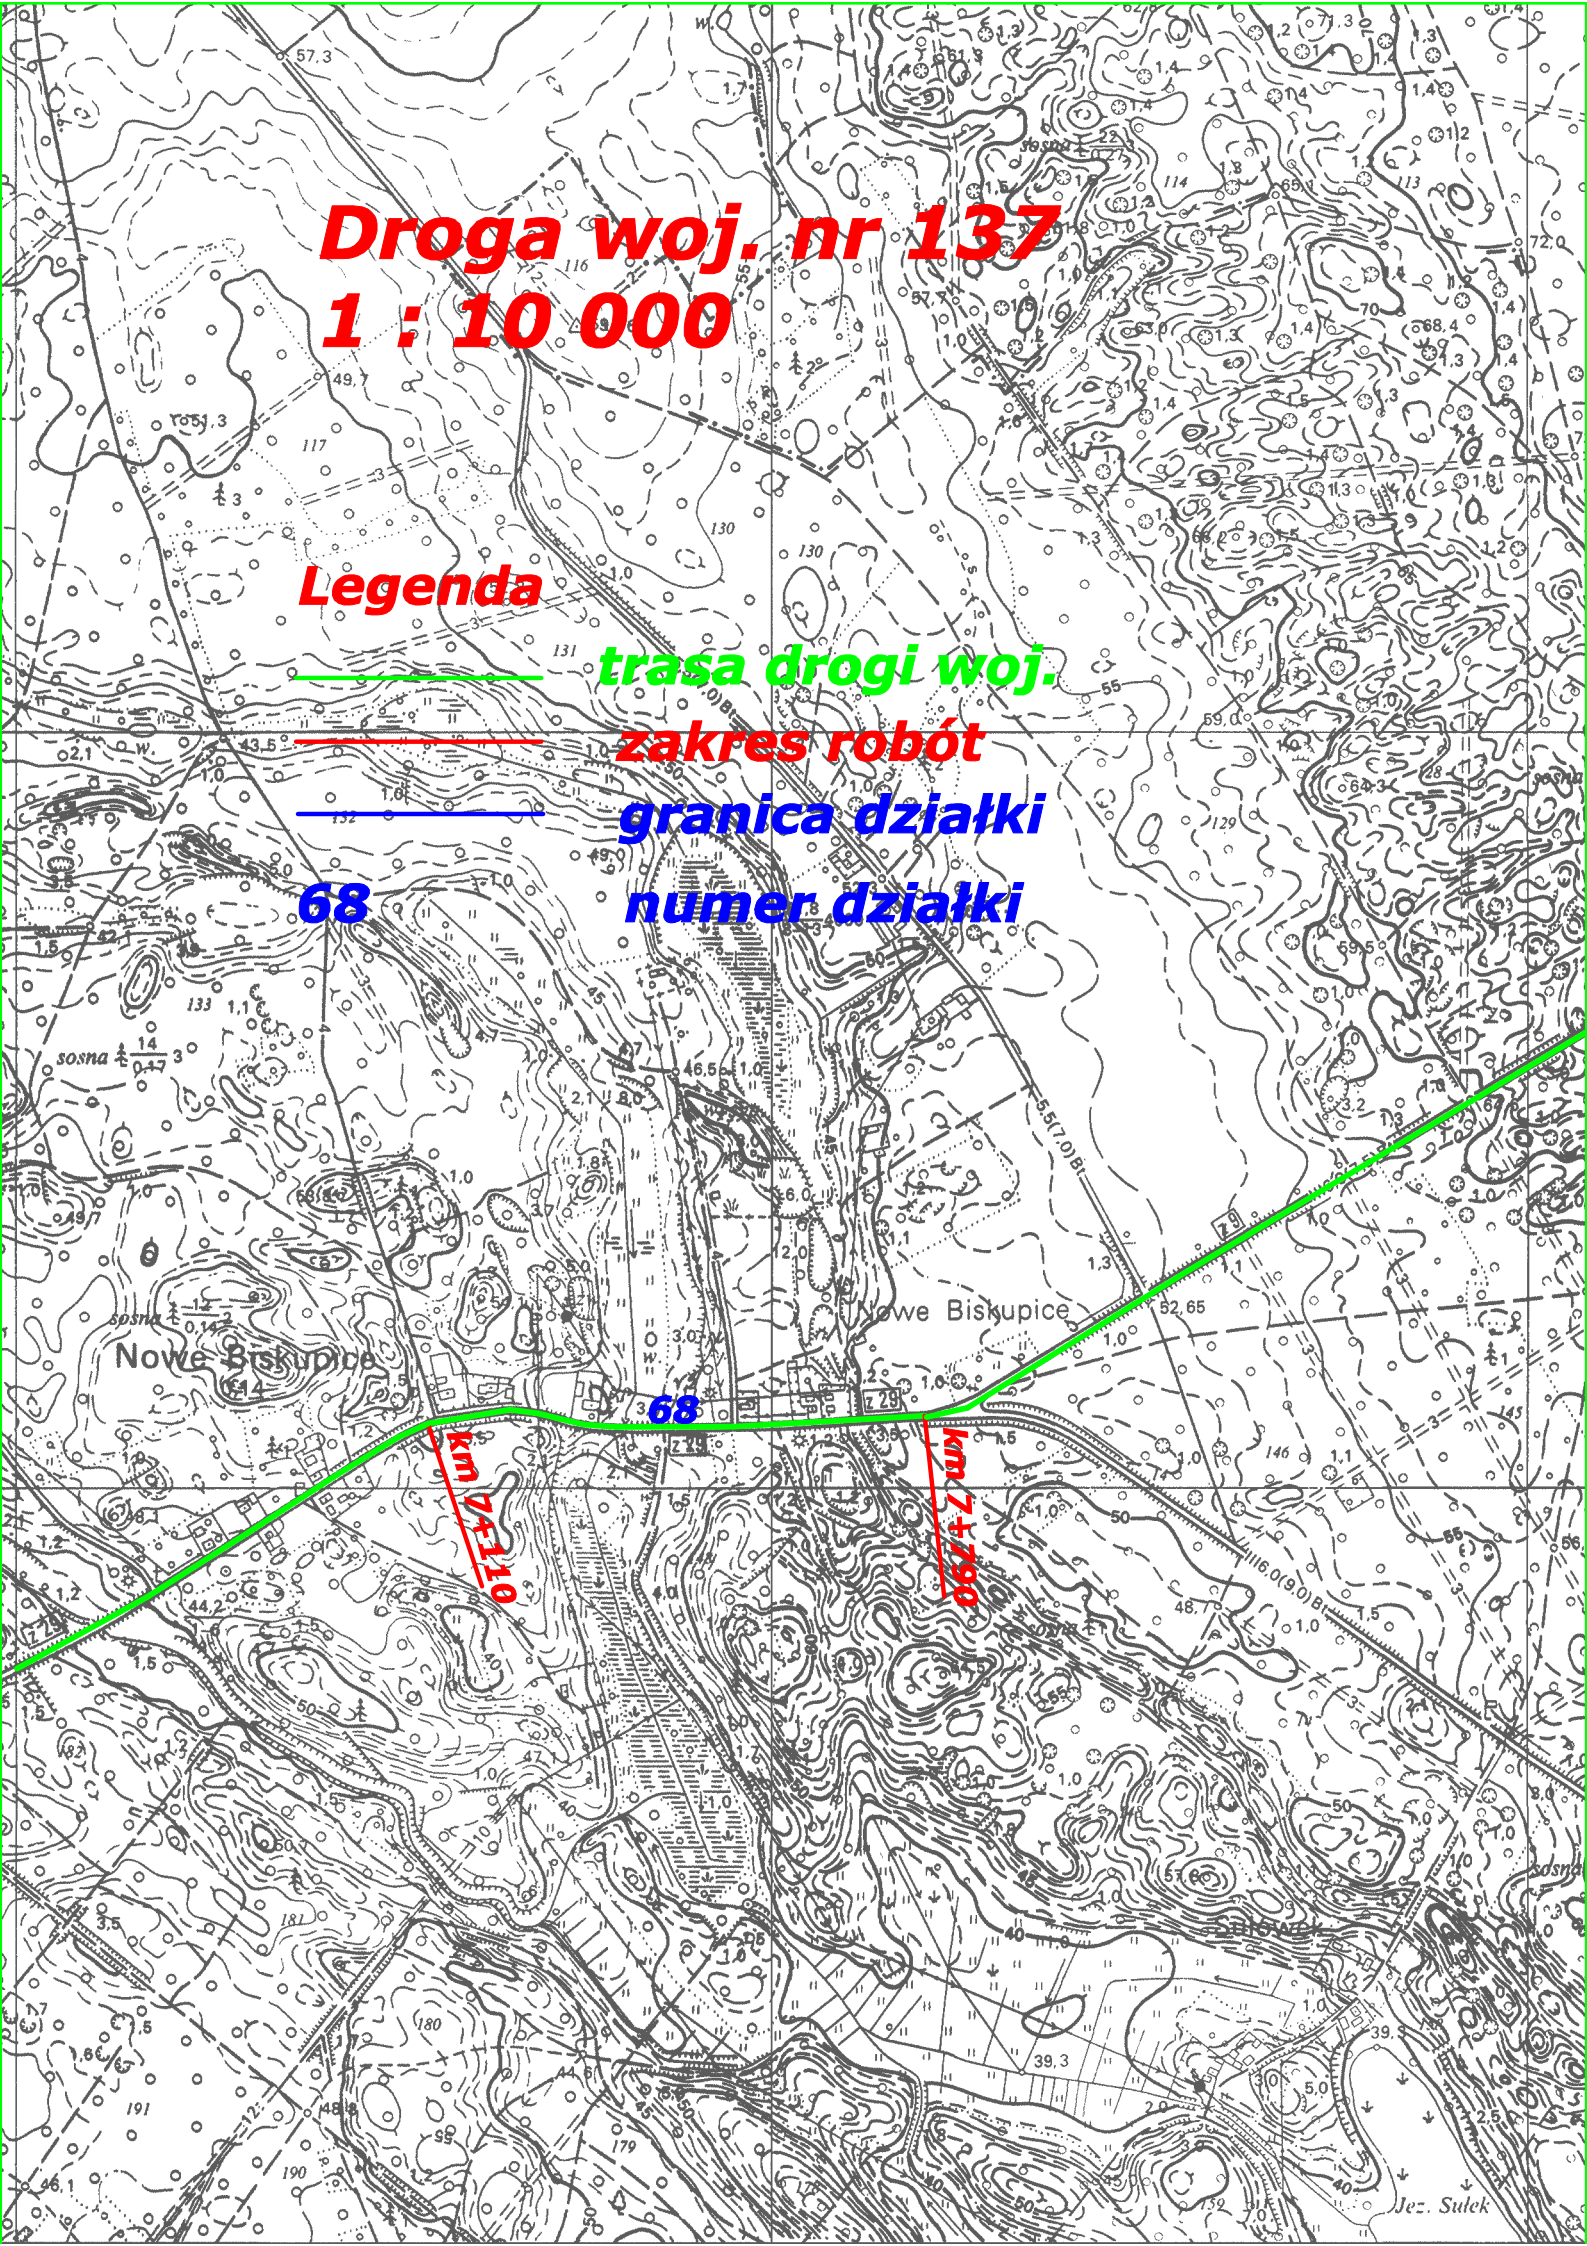

Droga woj. nr 137

1 : 10 000

Legenda

-  trasa drogi woj.
-  zakres robót
-  granica działki
- 68** numer działki

km 7+110

km 7+290

Nowe Biskupice

Nowe Biskupice