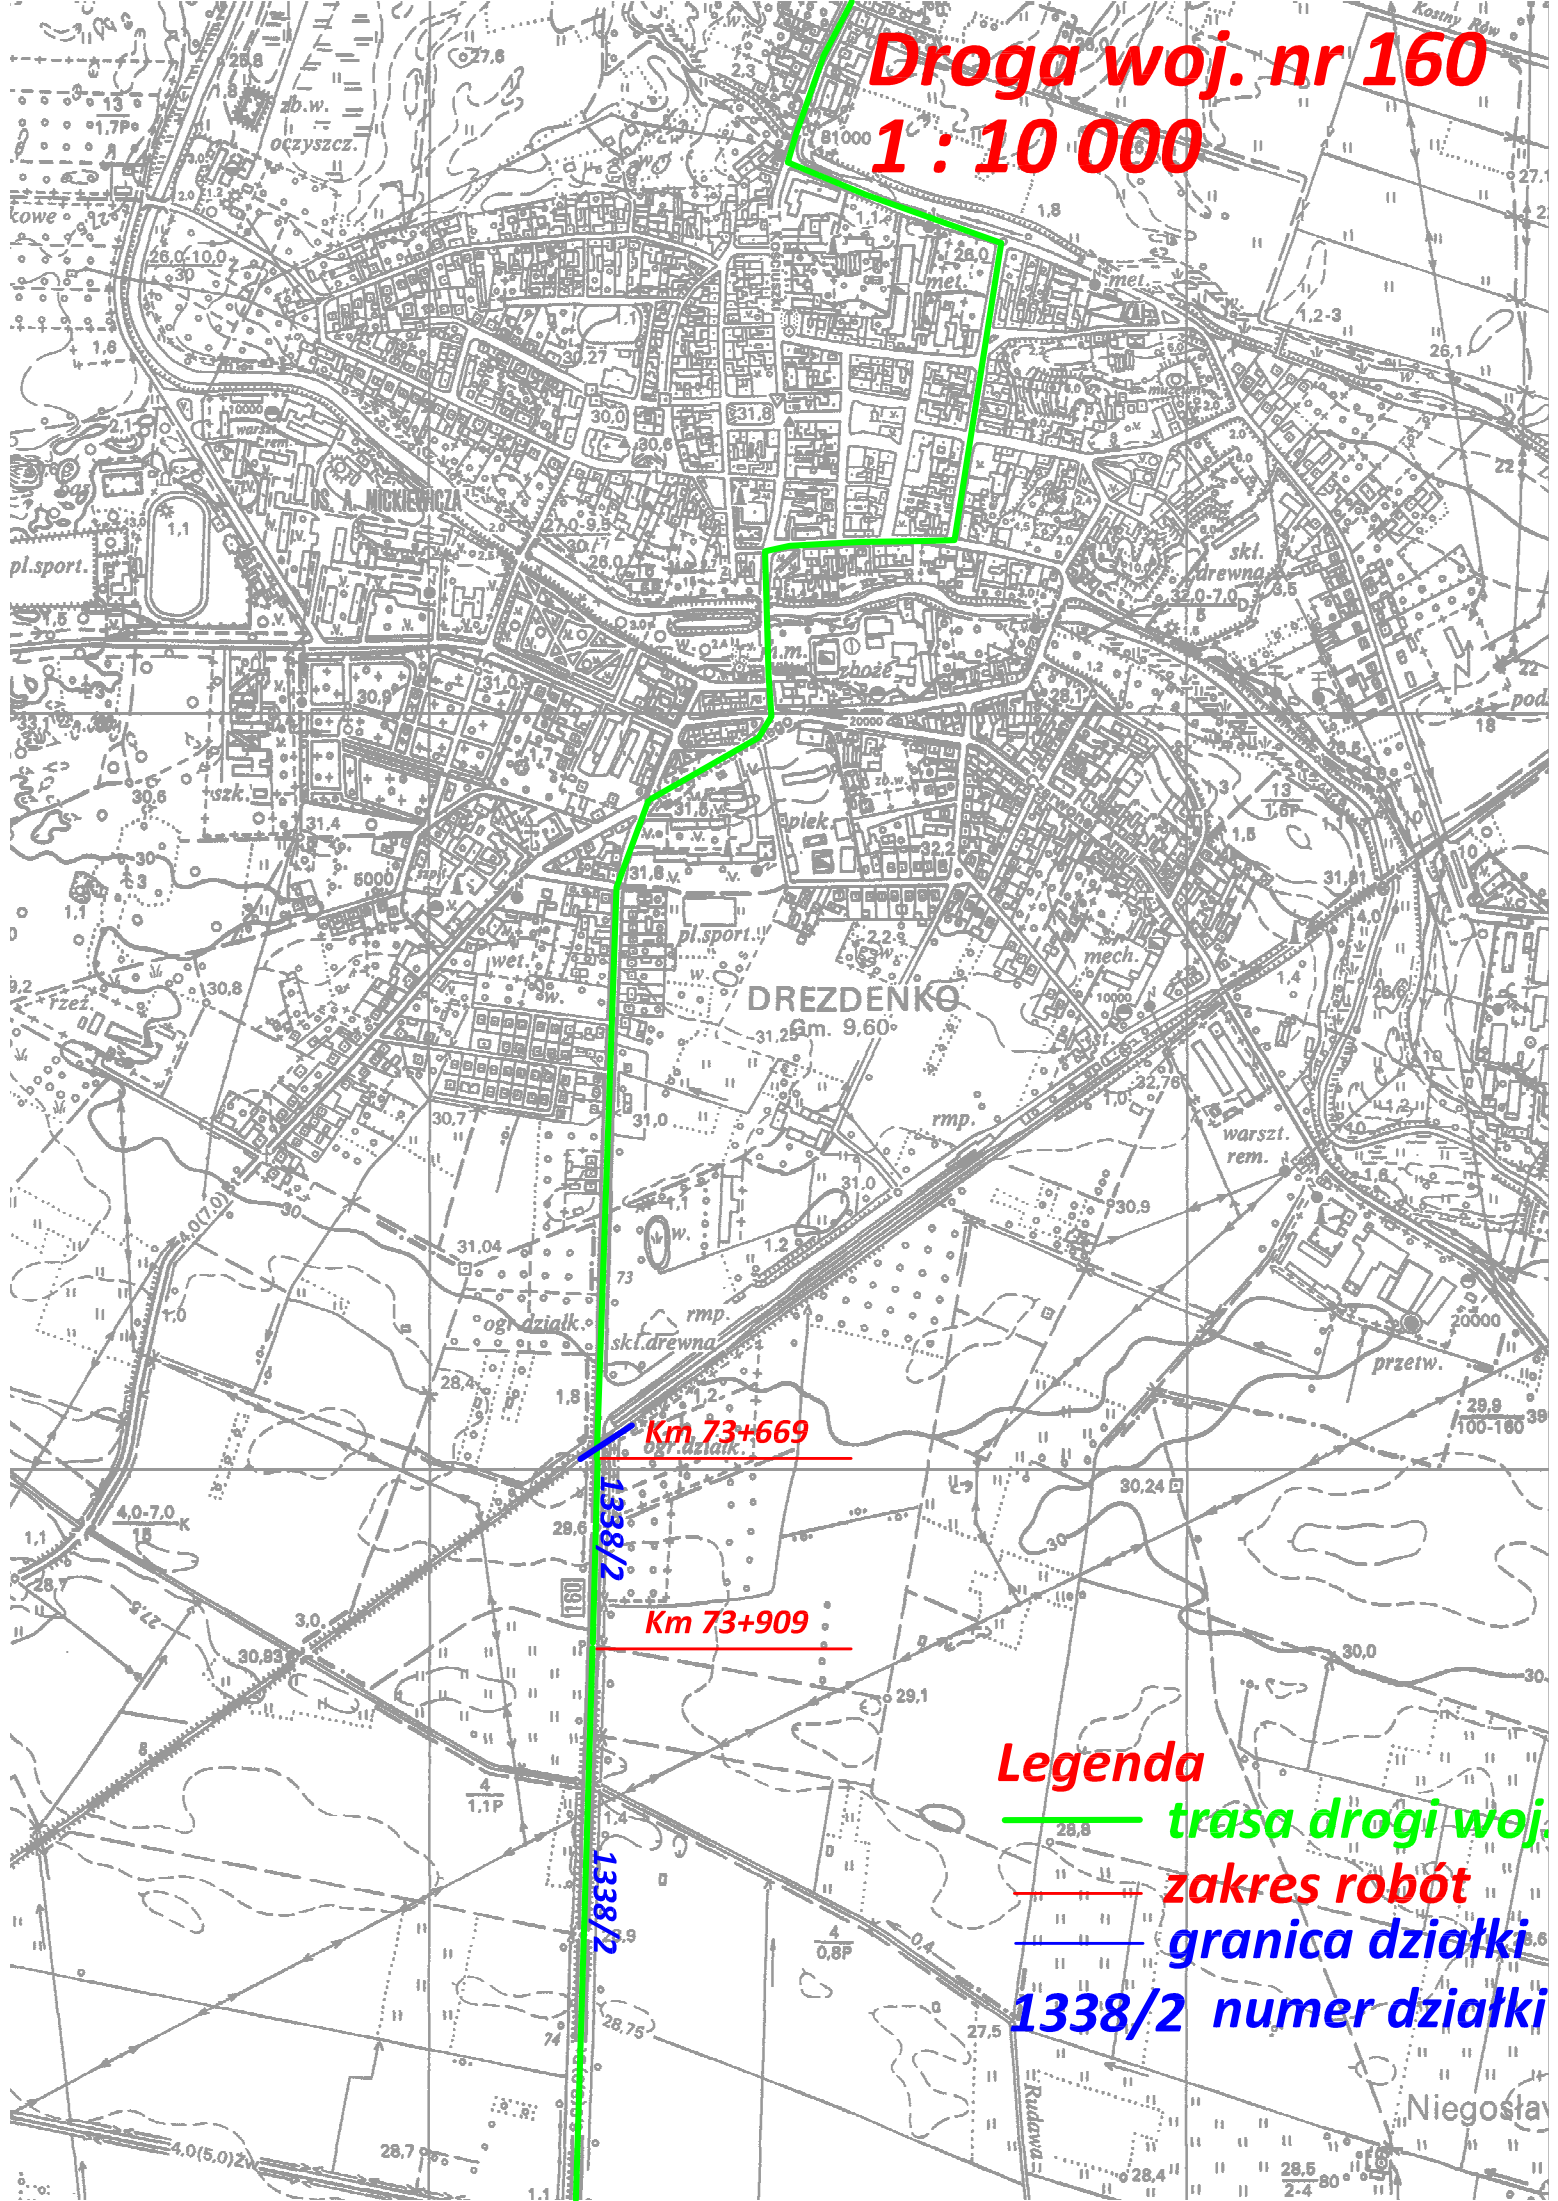

Droga woj. nr 160

1 : 10 000

Legenda

-  trasa drogi woj.
-  zakres robót
-  granica działki
- 1338/2 numer działki**